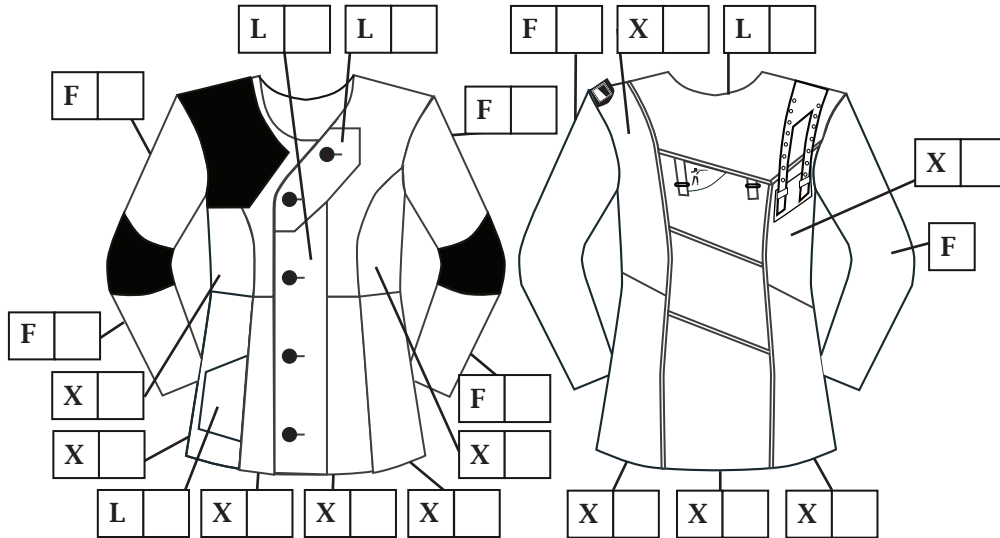

--	--

Name des Kunden: \_\_\_\_\_

**Farben für die Jacke**

Futter: 0.9mm Leinen (Canvas)  
 (Rücken) & dünn Baumwolle (vorne)

Farbe für den Text 

--	--

Farbe für das Landeskürzel 

--	--

**Länge der Jacke/Weste:**

Ich schieße stehend

Ich schieße sitzend

**Zusätzliche Maßen für verkürzte Jacke/Weste**

12a. Vom Halsansatz zum Sitz	
12b. Vom Halsansatz zum Oberschenkel	

**Erhältliche Farben**

	Canvas (Canvas)	0.9mm Leinen (Canvas)	Leder	Paspel
0. Weiß	X0	F0	L0	P0
1. Schwarz	X1	F1	L1	P1
2. Grau		F2	L2	P2
3. Rot		F3	L3	P3
4. Orange			L4	P4
5. Lila			L5	P5
6. Blau		F6	L6	P6
7. Dunkelgrün			L7	P7
8. Apfelgrün		F8	L8	P8
9. Gelb			L9	P9
10. Türkis			L10	P10
11. Fuchsia			L11	P11
12. Dunkelblau			L12	P12

Paspel ankreuzen:

**Farben für die Weste**

Futter: 0.9mm Leinen (Canvas)  
 (Rücken) & dünn Baumwolle (vorne)

Farbe für den Text 

--	--