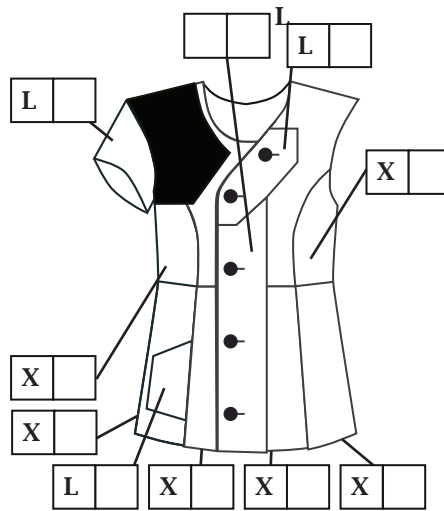

--	--

Name des Kunden: \_\_\_\_\_

**Farben für die Jacke**

Futter: 0.9mm Leinen (Canvas)  
 (Rücken) & dünn Baumwolle (vorne)

Farbe für den Text 

--	--

Farbe für das Landeskürzel 

--	--

**Länge der Jacke/Weste:**

Ich schieße stehend

Ich schieße sitzend

**Zusätzliche Maßen für verkürzte Jacke/Weste**

12a. Vom Halsansatz zum Sitz	
12b. Vom Halsansatz zum Oberschenkel	

**Erhältliche Farben**

Paspel ankreuzen:

**Farben für die Weste**

Futter: 0.9mm Leinen (Canvas)  
 (Rücken) & dünn Baumwolle (vorne)

Farbe für den Text 

--	--