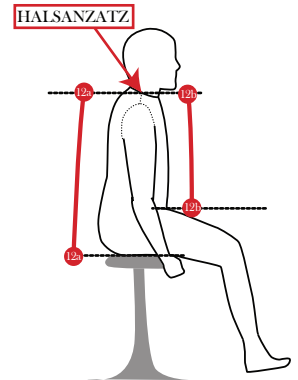

--	--

Name des Kunden: \_\_\_\_\_

**Farben für die Jacke**

Futter: 0.9mm Leinen (Canvas)  
 (Rücken) & dünn Baumwolle (vorne)

Farbe für den Text 

--	--

Farbe für das Landeskürzel 

--	--

**Länge der Jacke/Weste:**

Ich schieße stehend

Ich schieße sitzend

**Zusätzliche Maßen für verkürzte Jacke/Weste**

12a. Vom Halsansatz zum Sitz	
12b. Vom Halsansatz zum Oberschenkel	

**Erhältliche Farben**