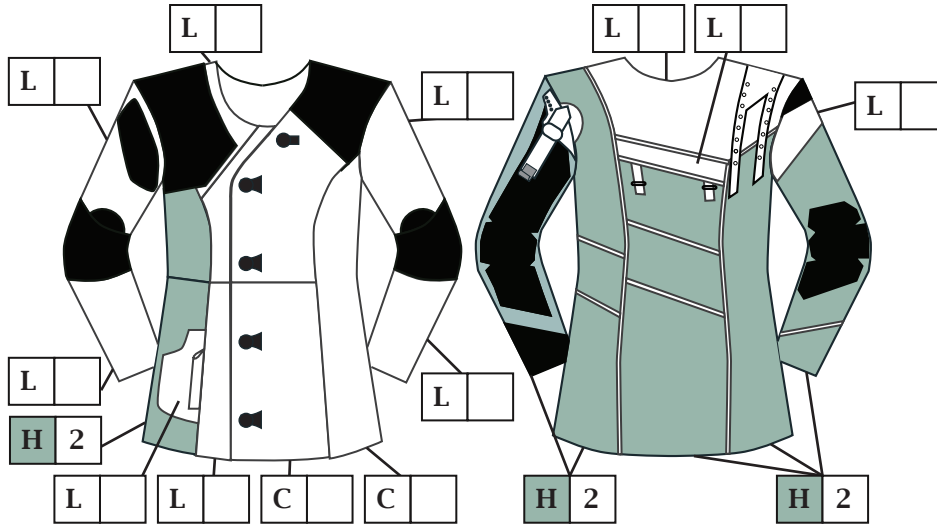

Name des Kunden: _____

Farben für die Jacke

Futter: 0,9 Leinen (Canvas) F

Vermerke

Farbe für den Text

Farbe für das Landeskürzel

**Erhältliche
Farben**

	Hybrid	0.9mm Leinen (Canvas)	Clarino	Leder	Paspel
0. Weiß	<input type="text" value="F0"/>	<input type="text" value="F0"/>	<input type="text" value="F0"/>	<input type="text" value="L0"/>	<input type="text" value="P0"/>
1. Schwarz	<input type="text" value="F1"/>	<input type="text" value="F1"/>	<input type="text" value="C1"/>	<input type="text" value="L1"/>	<input type="text" value="P1"/>
2. Grau	<input type="text" value="H2"/>	<input type="text" value="F2"/>	<input type="text" value="C2"/>	<input type="text" value="L2"/>	<input type="text" value="P2"/>
3. Rot	<input type="text" value="F3"/>	<input type="text" value="F3"/>	<input type="text" value="C3"/>	<input type="text" value="L3"/>	<input type="text" value="P3"/>
4. Orange	<input type="text" value="F4"/>	<input type="text" value="F4"/>	<input type="text" value="C4"/>	<input type="text" value="L4"/>	<input type="text" value="P4"/>
6. Blau	<input type="text" value="F6"/>	<input type="text" value="F6"/>	<input type="text" value="C6"/>	<input type="text" value="L6"/>	<input type="text" value="P6"/>
8. Apfelgrün	<input type="text" value="F8"/>	<input type="text" value="F8"/>	<input type="text" value="C8"/>	<input type="text" value="L8"/>	<input type="text" value="P8"/>
9. Gelb	<input type="text" value="F9"/>	<input type="text" value="F9"/>	<input type="text" value="C9"/>	<input type="text" value="L9"/>	<input type="text" value="P9"/>
10. Türkis	<input type="text" value="F10"/>	<input type="text" value="F10"/>	<input type="text" value="C10"/>	<input type="text" value="L10"/>	<input type="text" value="P10"/>
11. Fuchsia	<input type="text" value="F11"/>	<input type="text" value="F11"/>	<input type="text" value="C11"/>	<input type="text" value="L11"/>	<input type="text" value="P11"/>