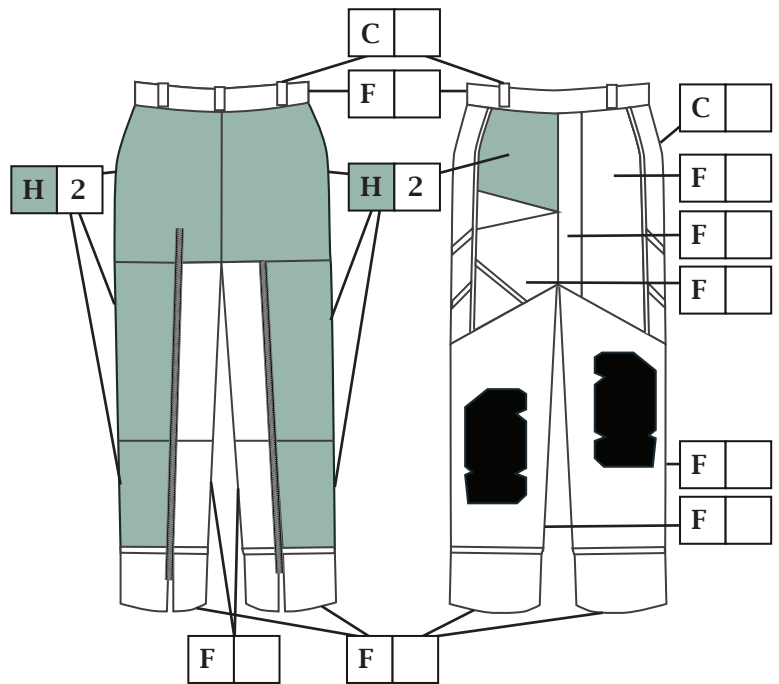

Farben für die Hose

Futter: 0,9 Leinen (Canvas) F