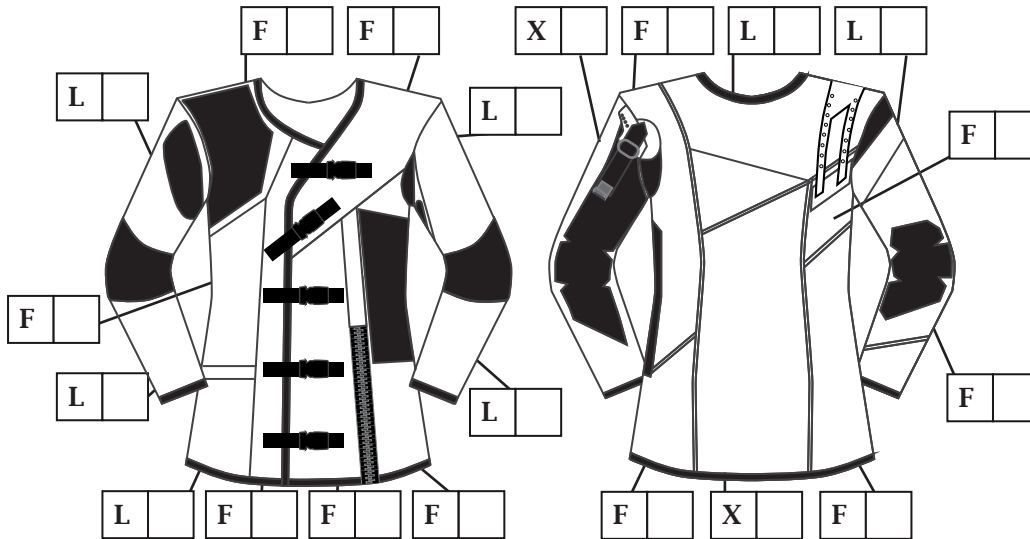

Name des Kunden: _____

Farben für die High Power Jacke

Futter: Canvas X

Vermerke

Farbe für den Text

Farbe für das Landeskürzel

**Erhältliche
Farben**

	Canvas	0.9mm Leinen (Canvas)	Leder	Paspel
0. Weiß	X0	F0	L0	P0
1. Schwarz	X1	F1	L1	P1
2. Grau		F2	L2	P2
3. Rot		F3	L3	P3
4. Orange			L4	P4
6. Blau		F6	L6	P6
8. Apfelgrün		F8	L8	P8
9. Gelb			L9	P9
10. Türkis			L10	P10
11. Fuchsia			L11	P11

Paspel
ankreuzen:

Farben für die Field Target Jacke

Futter: Hybrid H

Dunkelblau = Softshell
Grün = wasserabweisendes Gewebe

Leder-Details
(weiß auf dem Foto markiert)

Farbe für das Landeskürzel

Farbe für den Text